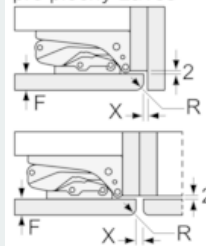

Rozmery

- rozmery prístroja (V x Š x H) : 177.2 cm x 55.8 cm x 54.5 cm
- rozmery niky (V x Š x H): 177.5 cm x 56.0 cm x 55.0 cm

Technické informácie

- záves dverí vpravo, voliteľný
- príkon: 90 W
- napätie: 220 - 240 V
- transportné rukoväte

iQ500, Zabudovateľná chladnička s mrazničkou dole, 177.2 x 55.8 cm KI87SAD30

Rozmerové výkresy

Uvedené rozmery dvierok platia pre poldrážku dvierok 4 mm.
rozmery v mm

rozmery v mm
Odporúčané rozmery medzier
pre plochý záves