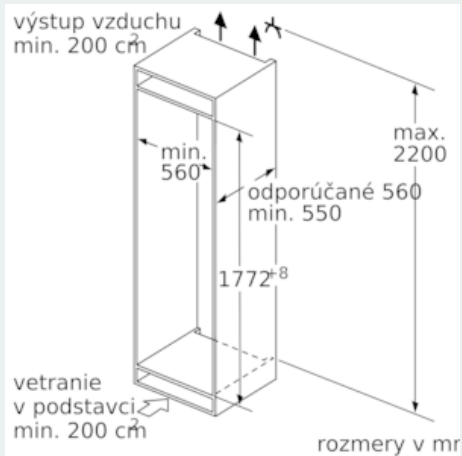

Rozmery

- rozmery prístroja (V x Š x H) : 177.2 cm x 55.8 cm x 54.5 cm
- rozmery niky (V x Š x H): 177.5 cm x 56.0 cm x 55.0 cm

Technické informácie

- záves dverí vpravo, voliteľný
- príkon: 90 W
- napätie: 220 - 240 V
- transportné rukoväte

Príslušenstvo

- hrebeň na fľaše

Hlavné benefity

- LowFrost - systém zabraňuje tvorbe námrazy a uľahčuje proces odmrazovania
- 1 priehradka hyperFresh plus s reguláciou vlhkosti - udrží ovocie a zeleninu až 2x dlhšie čerstvé
- varioShelf - individuálne nastaviteľná priehradka pre dokonalé využitie priestoru
- easyAccess Shelf - pre jednoduchý prístup a dokonalý prehľad
- touchControl - elegantné a presné dotykové ovládanie

Špecifikácie

- Na základe výsledkov normalizovanej skúšky trvajúcej 24h. Skutočná spotreba energie závisí na spôsobe použitia a umiestnenia spotrebiča.
- Objem brutto 276 l
- Objem brutto - chladiaci priestor 212 l
- Objem brutto**** mrazička: 64 l (-18°C a nižšia)

iQ500, Zabudovateľná chladnička s mrazničkou dole, 177.2 x 55.8 cm KI87SAD30

Rozmerové výkresy

Uvedené rozmery dvierok platia pre poldrážku dvierok 4 mm.
rozmery v mm

rozmery v mm
Odporúčané rozmery medzier
pre plochý záves