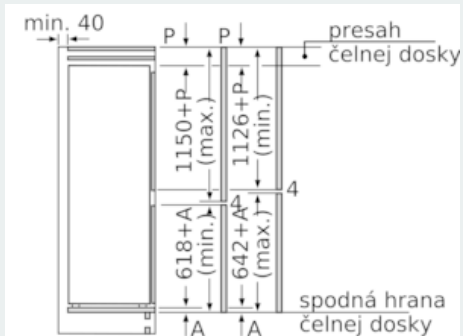

Rozmery

- rozmery prístroja (V x Š x H) : 177.2 cm x 55.8 cm x 54.5 cm
- rozmery niky (V x Š x H): 177.5 cm x 56.0 cm x 55.0 cm

Technické informácie

- záves dverí vpravo, voliteľný
- príkon: 90 W
- napätie: 220 - 240 V
- transportné rukoväte

iQ500, Zabudovateľná chladnička s mrazničkou dole, 177.2 x 55.8 cm KI87SAD30

Rozmerové výkresy

Uvedené rozmery dvierok platia pre poldrážku dvierok 4 mm.
rozmery v mm

rozmery v mm
Odporúčané rozmery medzier
pre plochý záves