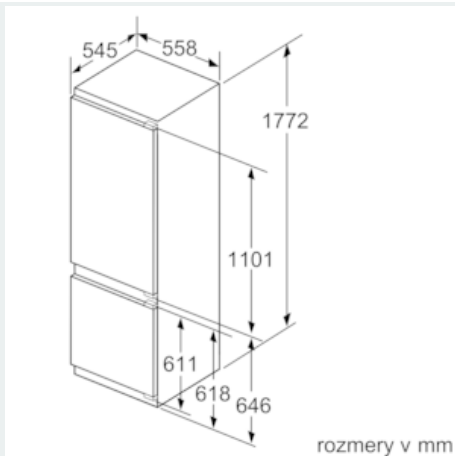

Rozmery

- rozmery prístroja (V x Š x H) : 177.2 cm x 55.8 cm x 54.5 cm
- rozmery niky (V x Š x H): 177.5 cm x 56.0 cm x 55.0 cm

Technické informácie

- záves dverí vpravo, voliteľný
- príkon: 90 W
- napätie: 220 - 240 V
- transportné rukoväte

iQ500, Zabudovateľná chladnička s mrazničkou dole, 177.2 x 55.8 cm KI87SAD30

Rozmerové výkresy

Uvedené rozmery dvierok platia pre poldrážku dvierok 4 mm.
rozmery v mm

rozmery v mm
Odporúčané rozmery medzier
pre plochý záves